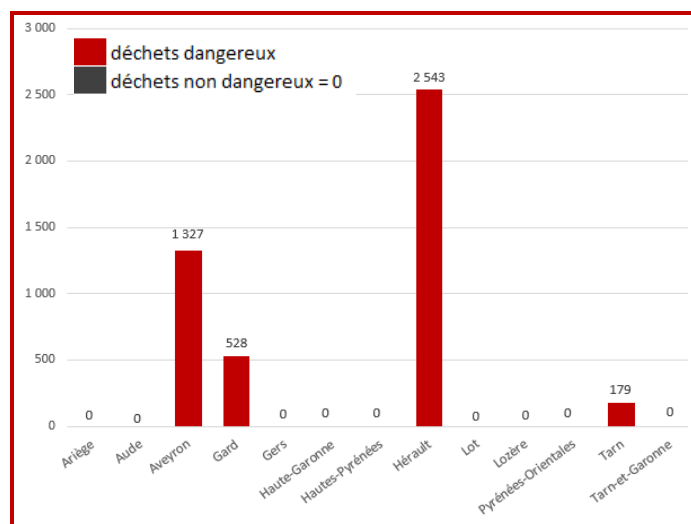

Pour la région Occitanie

Nombre de dossiers dont au moins un transfert a été réalisé en 2019

Déchets transférés dangereux ou non dangereux (en tonnes)

Exportations

Importations

Déchets transférés pour valorisation ou élimination (en tonnes)