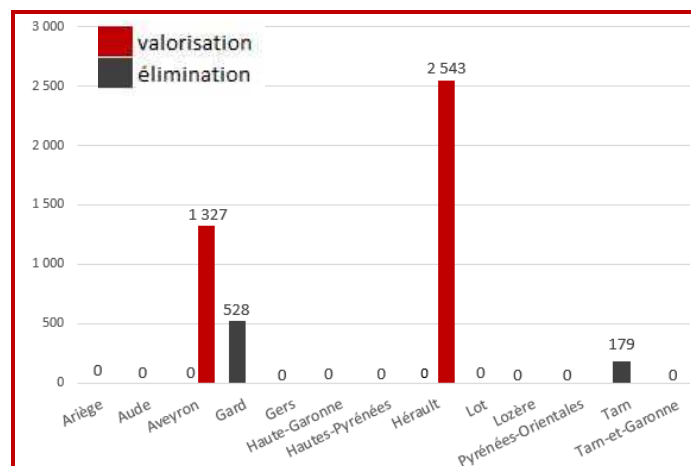

Importations