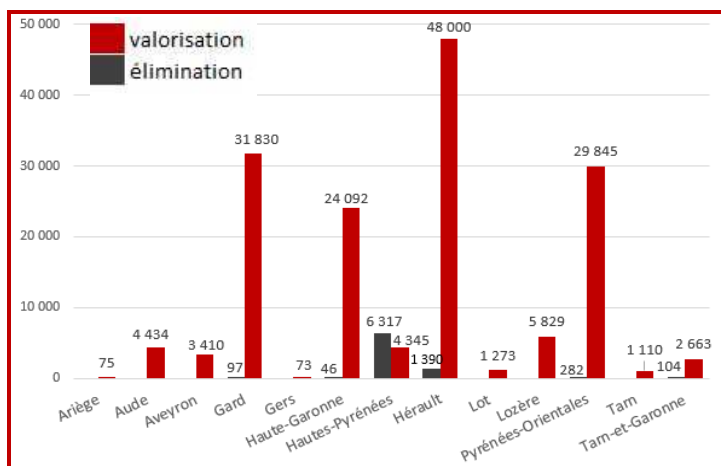

Déchets transférés pour valorisation ou élimination (en tonnes)

Exportations