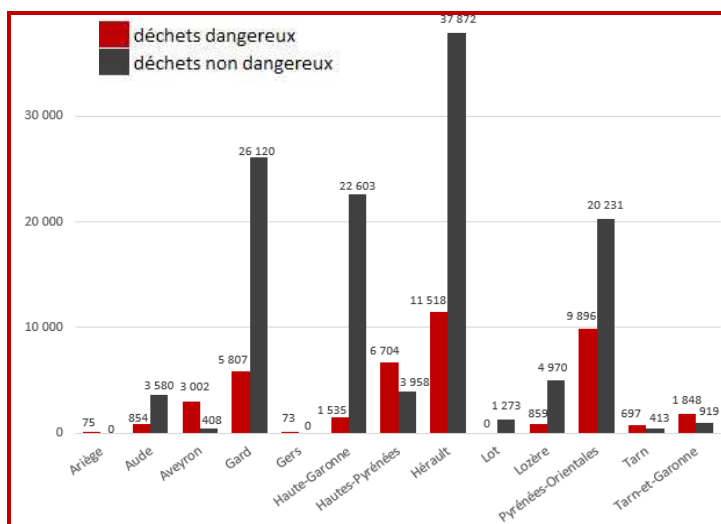

Pour la région Occitanie

Nombre de dossiers dont au moins un transfert a été réalisé en 2019

Déchets transférés dangereux ou non dangereux (en tonnes)

Exportations

Importations

Déchets transférés pour valorisation ou élimination (en tonnes)