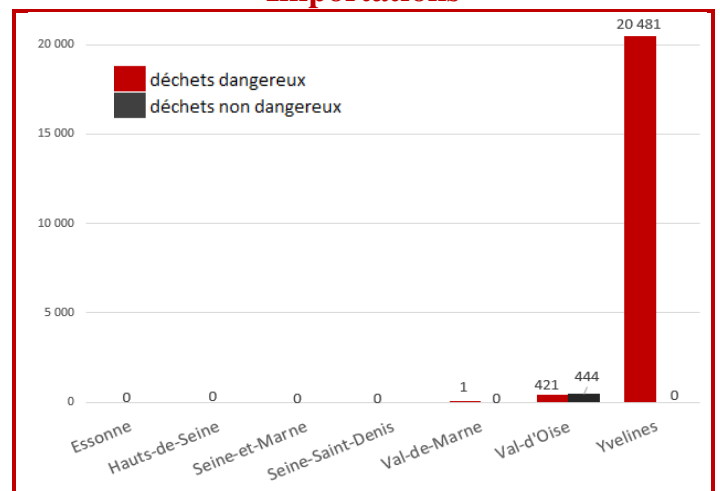

Importations