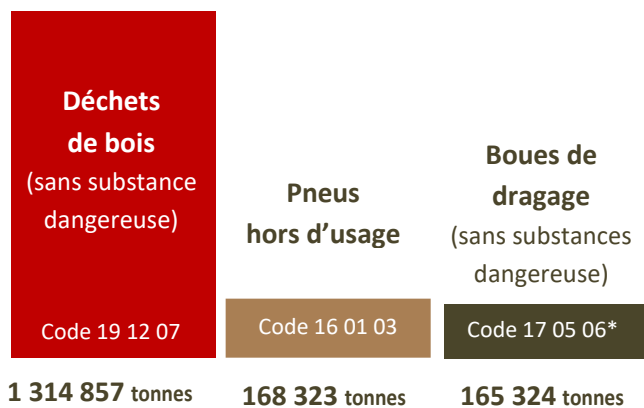

France entière - 2021

2 839 dossiers de notification traités

2 735 consentements accordés

Déchets exportés et importés de/en France

Déchets exportés et importés par région française

Répartition : déchets non dangereux / dangereux (en tonnes)

Exportations

Importations

Répartition : déchets éliminés / valorisés (en tonnes)

Exportations

Importations

Trois premiers déchets exportés et importés (avec leur code CE)

Exportations

Importations