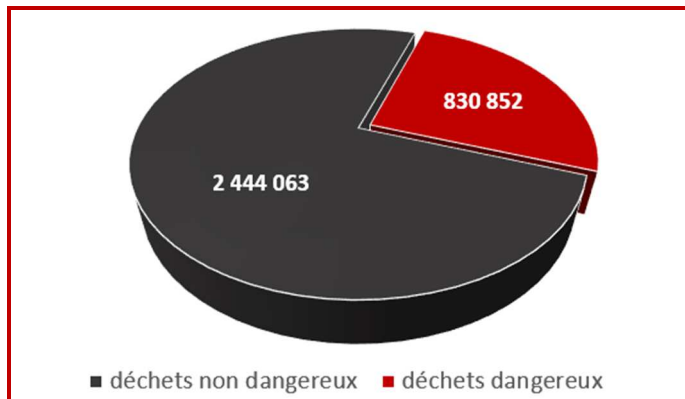

France entière - 2021

2 839 dossiers de notification traités

2 735 consentements accordés

Déchets exportés et importés de/en France

Déchets exportés et importés par région française

Répartition : déchets non dangereux / dangereux (en tonnes)

Exportations

Importations

Répartition : déchets éliminés / valorisés (en tonnes)

Exportations

Importations

Trois premiers déchets exportés et importés (avec leur code CE)

Exportations

Importations