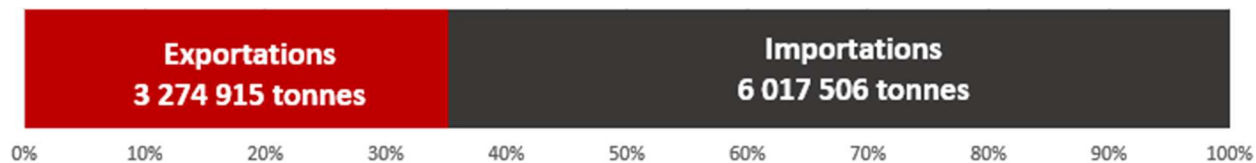

France entière - 2021

2 839 dossiers de notification traités

2 735 consentements accordés

Déchets exportés et importés de/en France

Déchets exportés et importés par région française

Répartition : déchets non dangereux / dangereux (en tonnes)

Exportations

Importations

Répartition : déchets éliminés / valorisés (en tonnes)

Exportations

Importations

Trois premiers déchets exportés et importés (avec leur code CE)

Exportations

Importations