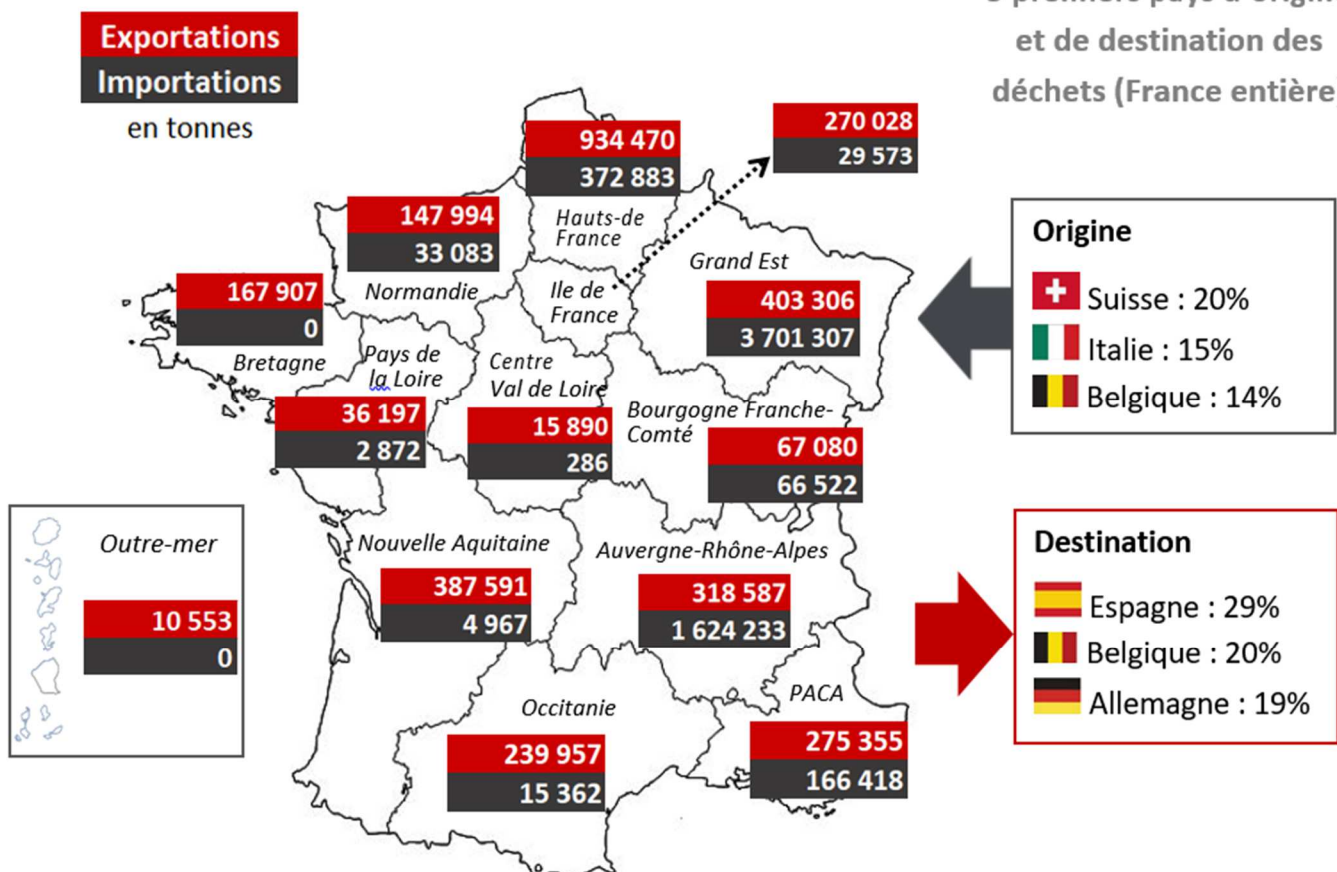

France entière - 2021

2 839 dossiers de notification traités

2 735 consentements accordés

Déchets exportés et importés de/en France

Déchets exportés et importés par région française

Répartition : déchets non dangereux / dangereux (en tonnes)

Exportations

Importations

Répartition : déchets éliminés / valorisés (en tonnes)

Exportations

Importations

Trois premiers déchets exportés et importés (avec leur code CE)

Exportations

Importations