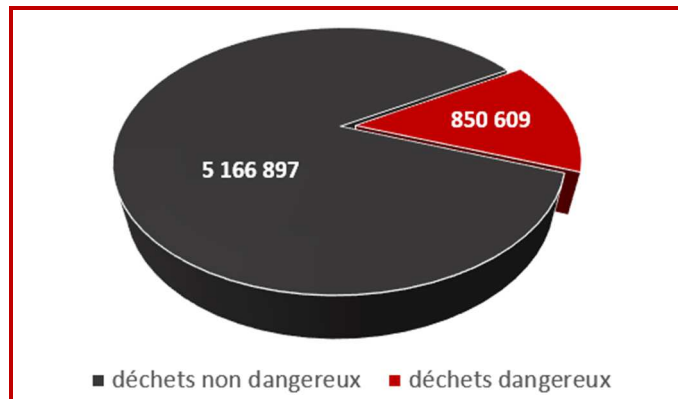

France entière - 2021

2 839 dossiers de notification traités

2 735 consentements accordés

Déchets exportés et importés de/en France

Déchets exportés et importés par région française

Répartition : déchets non dangereux / dangereux (en tonnes)

Exportations

Importations

Répartition : déchets éliminés / valorisés (en tonnes)

Exportations

Importations

Trois premiers déchets exportés et importés (avec leur code CE)

Exportations

Importations