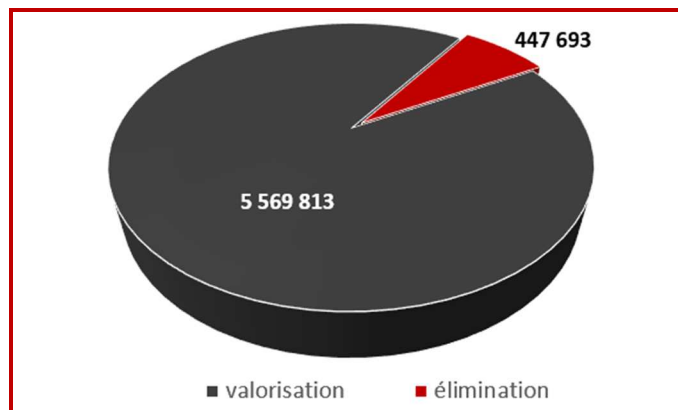

France entière - 2021

2 839 dossiers de notification traités

2 735 consentements accordés

Déchets exportés et importés de/en France

Déchets exportés et importés par région française

Répartition : déchets non dangereux / dangereux (en tonnes)

Exportations

Importations

Répartition : déchets éliminés / valorisés (en tonnes)

Exportations

Importations

Trois premiers déchets exportés et importés (avec leur code CE)

Exportations

Importations