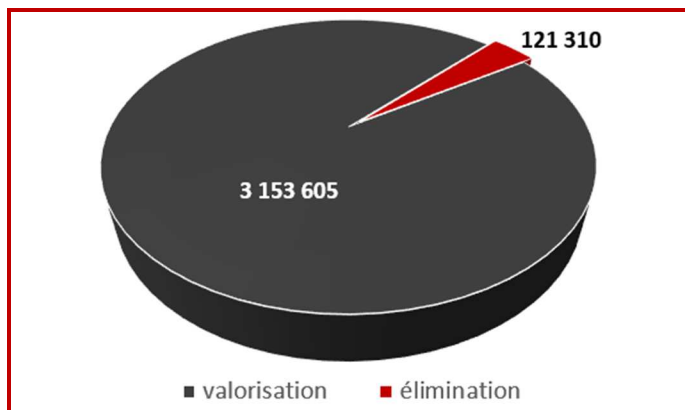

France entière - 2021

2 839 dossiers de notification traités

2 735 consentements accordés

Déchets exportés et importés de/en France

Déchets exportés et importés par région française

Répartition : déchets non dangereux / dangereux (en tonnes)

Exportations

Importations

Répartition : déchets éliminés / valorisés (en tonnes)

Exportations

Importations

Trois premiers déchets exportés et importés (avec leur code CE)

Exportations

Importations