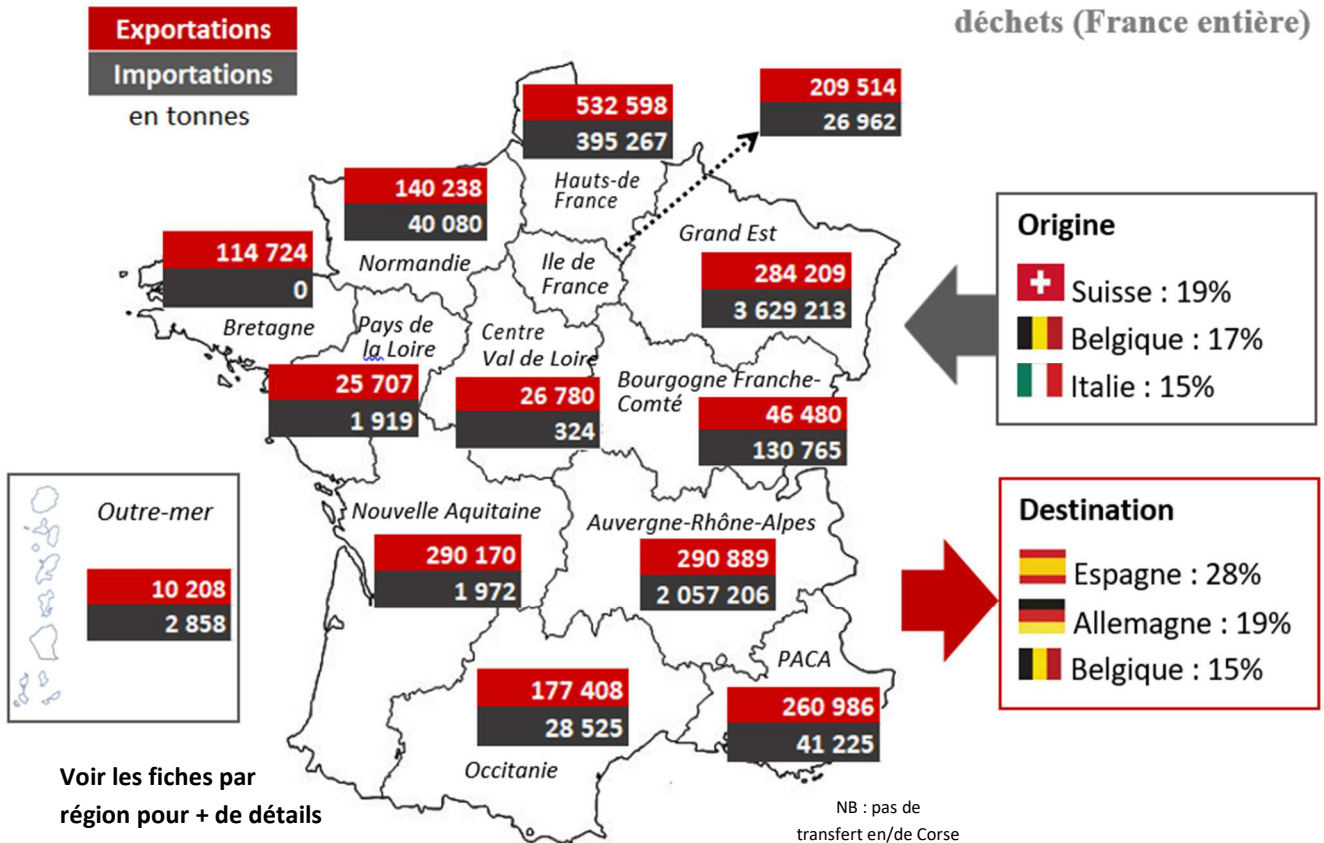

## France entière - 2020

2 948 dossiers de notification traités

2 631 consentements accordés

### Déchets exportés et importés en 2020 de/en France

### Déchets exportés et importés par région française

3 premiers pays d'origine et de destination des déchets (France entière)

Voir les fiches par région pour + de détails

## Trois premiers déchets exportés et importés (avec leur code CE)