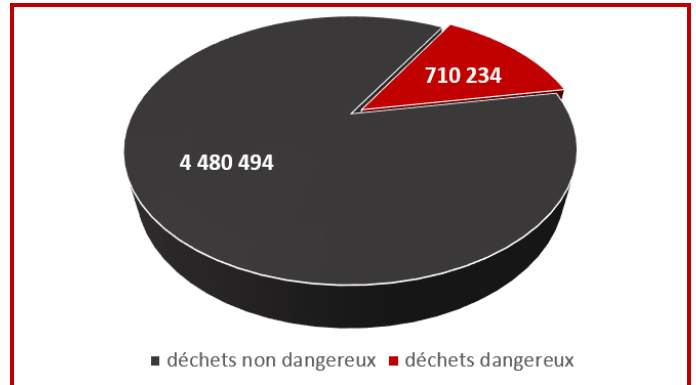

France entière - 2019

2 756 dossiers de notification traités

2 526 consentements accordés

Déchets exportés et importés en 2019 de/en France

Déchets exportés et importés par région française

3 premiers pays d'origine et de destination des déchets (France entière)

Origine

- Suisse : 21%
- Belgique : 18%
- Italie : 13%

Destination

- Espagne : 25%
- Belgique : 21%
- Allemagne : 18%

Voir les fiches par région pour + de détails

Répartition : déchets non dangereux / dangereux (en tonnes)

Exportations

Importations

Répartition : déchets éliminés / valorisés (en tonnes)

Exportations

Importations

Trois premiers déchets exportés et importés (avec leur code CE)

Exportations

Importations