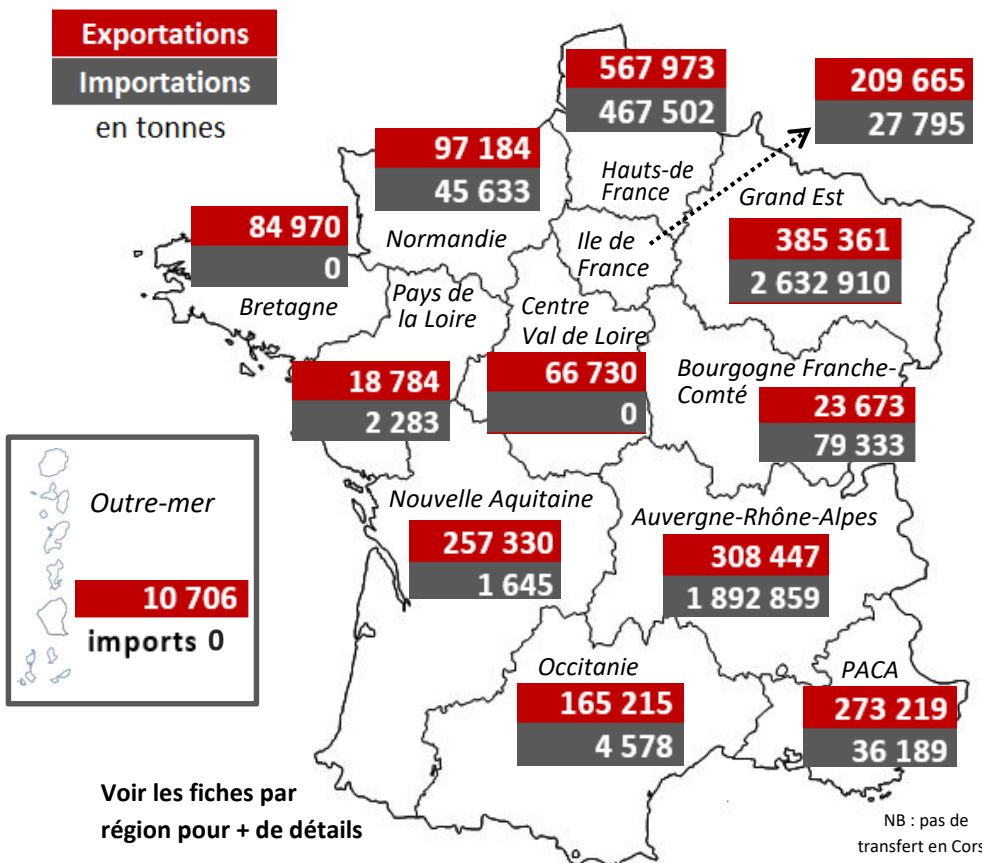

France entière - 2019

2 756 dossiers de notification traités

2 526 consentements accordés

Déchets exportés et importés en 2019 de/en France

Déchets exportés et importés par région française

3 premiers pays d'origine et de destination des déchets (France entière)

Origine

- Suisse : 21%
- Belgique : 18%
- Italie : 13%

Destination

- Espagne : 25%
- Belgique : 21%
- Allemagne : 18%

Voir les fiches par région pour + de détails

Répartition : déchets non dangereux / dangereux (en tonnes)

Exportations

Importations

Répartition : déchets éliminés / valorisés (en tonnes)

Exportations

Importations

Trois premiers déchets exportés et importés (avec leur code CE)

Exportations

Importations