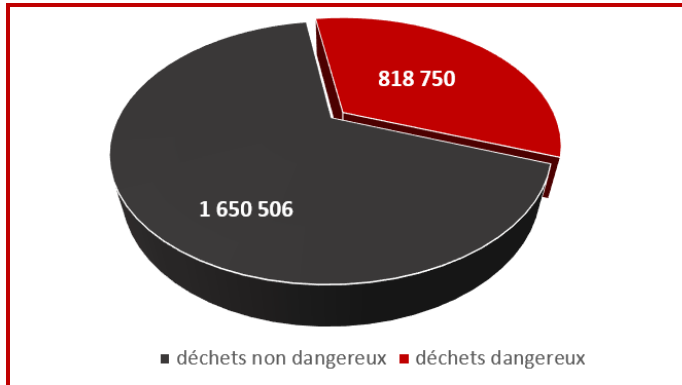

France entière - 2019

2 756 dossiers de notification traités

2 526 consentements accordés

Déchets exportés et importés en 2019 de/en France

Déchets exportés et importés par région française

3 premiers pays d'origine et de destination des déchets (France entière)

Origine

- Suisse : 21%
- Belgique : 18%
- Italie : 13%

Destination

- Espagne : 25%
- Belgique : 21%
- Allemagne : 18%

Voir les fiches par région pour + de détails

Répartition : déchets non dangereux / dangereux (en tonnes)

Exportations

Importations

Répartition : déchets éliminés / valorisés (en tonnes)

Exportations

Importations

Trois premiers déchets exportés et importés (avec leur code CE)

Exportations

Importations