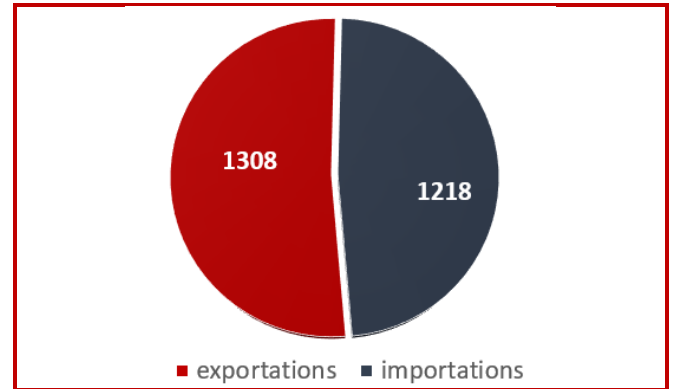

France entière - 2019

2 756 dossiers de notification traités

2 526 consentements accordés

Déchets exportés et importés en 2019 de/en France

Déchets exportés et importés par région française

3 premiers pays d'origine et de destination des déchets (France entière)

Origine

- Suisse : 21%
- Belgique : 18%
- Italie : 13%

Destination

- Espagne : 25%
- Belgique : 21%
- Allemagne : 18%

Voir les fiches par région pour + de détails

Répartition : déchets non dangereux / dangereux (en tonnes)

Exportations

Importations

Répartition : déchets éliminés / valorisés (en tonnes)

Exportations

Importations

Trois premiers déchets exportés et importés (avec leur code CE)

Exportations

Importations