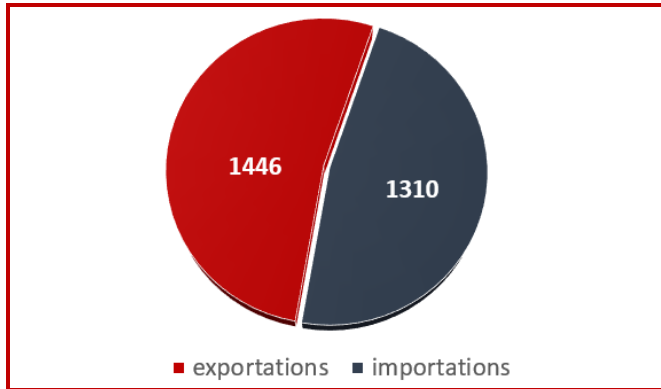

France entière - 2019

2 756 dossiers de notification traités

2 526 consentements accordés

Déchets exportés et importés en 2019 de/en France

Déchets exportés et importés par région française

3 premiers pays d'origine et de destination des déchets (France entière)

Origine

- Suisse : 21%
- Belgique : 18%
- Italie : 13%

Destination

- Espagne : 25%
- Belgique : 21%
- Allemagne : 18%

Voir les fiches par région pour + de détails

Répartition : déchets non dangereux / dangereux (en tonnes)

Exportations

Importations

Répartition : déchets éliminés / valorisés (en tonnes)

Exportations

Importations

Trois premiers déchets exportés et importés (avec leur code CE)

Exportations

Importations