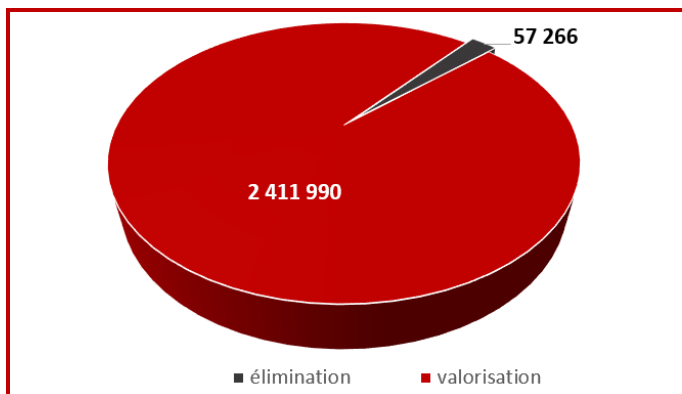

France entière - 2019

2 756 dossiers de notification traités

2 526 consentements accordés

Déchets exportés et importés en 2019 de/en France

Déchets exportés et importés par région française

3 premiers pays d'origine et de destination des déchets (France entière)

Exportations

Importations

Répartition : déchets éliminés / valorisés (en tonnes)

Exportations

Importations

Trois premiers déchets exportés et importés (avec leur code CE)

Exportations

Importations