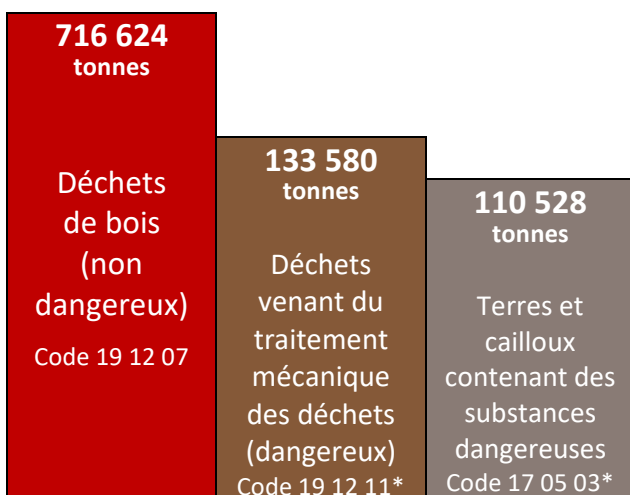

France entière - 2019

2 756 dossiers de notification traités

2 526 consentements accordés

Déchets exportés et importés en 2019 de/en France

Déchets exportés et importés par région française

3 premiers pays d'origine et de destination des déchets (France entière)

Origine

- Suisse : 21%
- Belgique : 18%
- Italie : 13%

Destination

- Espagne : 25%
- Belgique : 21%
- Allemagne : 18%

Voir les fiches par région pour + de détails

Répartition : déchets non dangereux / dangereux (en tonnes)

Exportations

Importations

Répartition : déchets éliminés / valorisés (en tonnes)

Exportations

Importations

Trois premiers déchets exportés et importés (avec leur code CE)

Exportations

Importations