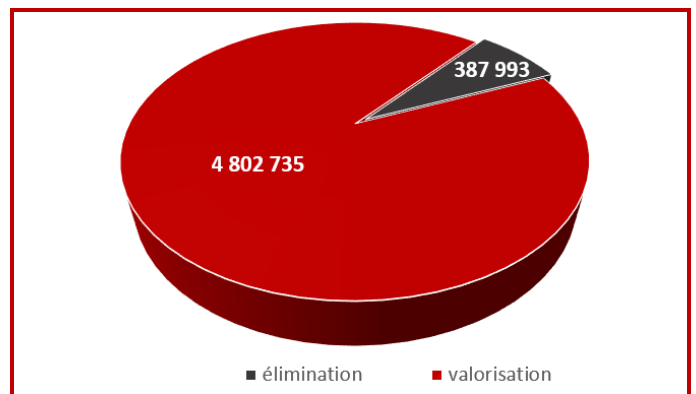

France entière - 2019

2 756 dossiers de notification traités

2 526 consentements accordés

Déchets exportés et importés en 2019 de/en France

Déchets exportés et importés par région française

3 premiers pays d'origine et de destination des déchets (France entière)

Exportations

Importations

Répartition : déchets éliminés / valorisés (en tonnes)

Exportations

Importations

Trois premiers déchets exportés et importés (avec leur code CE)

Exportations

Importations