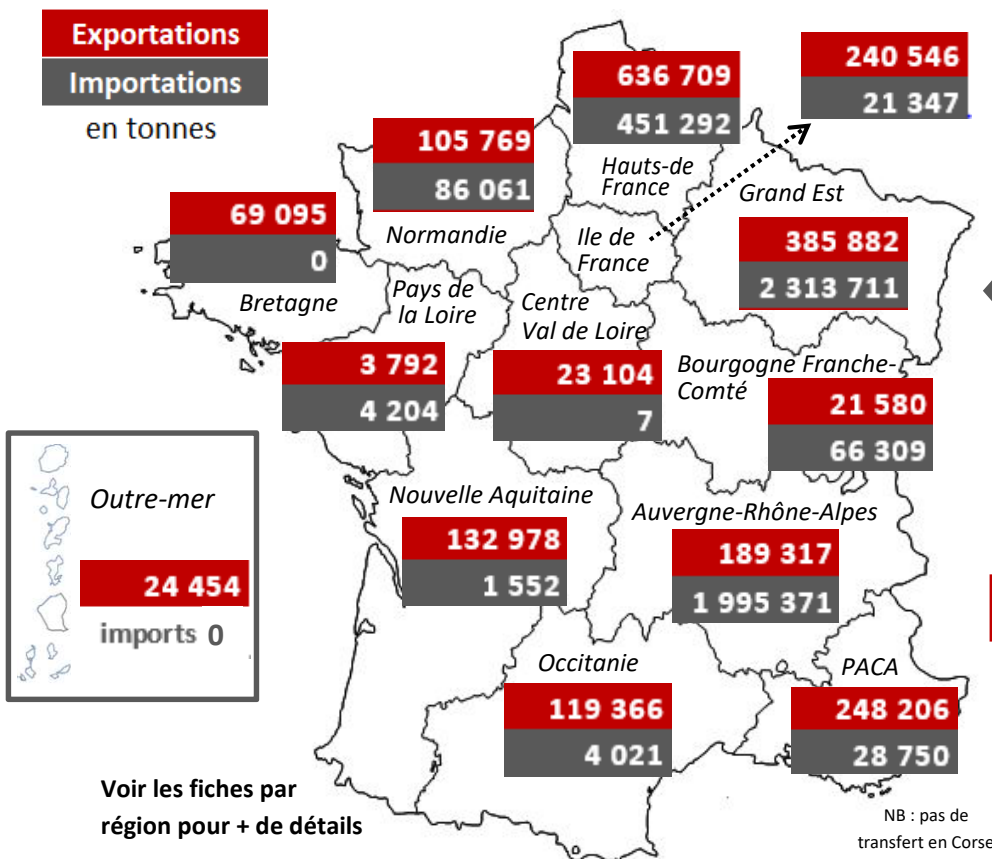

France entière - 2018

2 490 dossiers de notification traités

2 397 consentements accordés

Déchets exportés et importés en 2018 de/en France

Déchets exportés et importés par région française

3 premiers pays d'origine et de destination des déchets (France entière)

Répartition : déchets non dangereux / dangereux (en tonnes)

Exportations

Importations

Répartition : déchets éliminés / valorisés (en tonnes)

Exportations

Importations

Trois premiers déchets exportés et importés (avec leur code CE)

Exportations

Importations