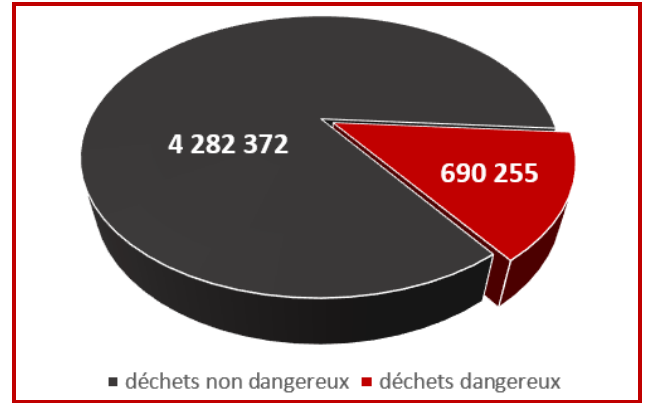

France entière - 2018

2 490 dossiers de notification traités

2 397 consentements accordés

Déchets exportés et importés en 2018 de/en France

Déchets exportés et importés par région française

3 premiers pays d'origine et de destination des déchets (France entière)

Répartition : déchets non dangereux / dangereux (en tonnes)

Exportations

Importations

Répartition : déchets éliminés / valorisés (en tonnes)

Exportations

Importations

Trois premiers déchets exportés et importés (avec leur code CE)