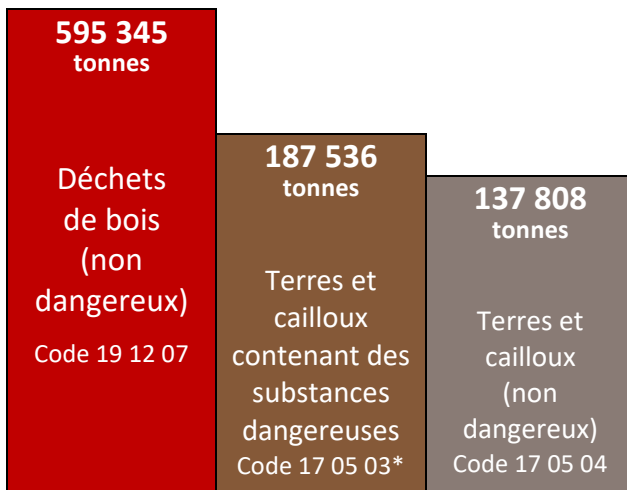

France entière - 2018

2 490 dossiers de notification traités

2 397 consentements accordés

Déchets exportés et importés en 2018 de/en France

Déchets exportés et importés par région française

3 premiers pays d'origine et de destination des déchets (France entière)

Répartition : déchets non dangereux / dangereux (en tonnes)

Exportations

Importations

Répartition : déchets éliminés / valorisés (en tonnes)

Exportations

Importations

Trois premiers déchets exportés et importés (avec leur code CE)

Exportations

Importations