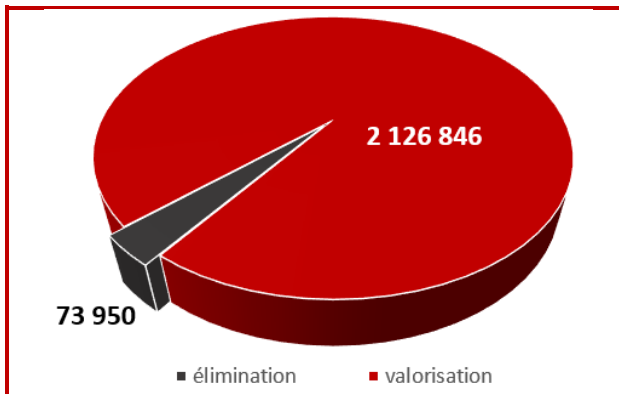

France entière - 2018

2 490 dossiers de notification traités

2 397 consentements accordés

Déchets exportés et importés en 2018 de/en France

Déchets exportés et importés par région française

3 premiers pays d'origine et de destination des déchets (France entière)

Répartition : déchets non dangereux / dangereux (en tonnes)

Exportations

Importations

Répartition : déchets éliminés / valorisés (en tonnes)

Exportations

Importations

Trois premiers déchets exportés et importés (avec leur code CE)

Exportations

Importations