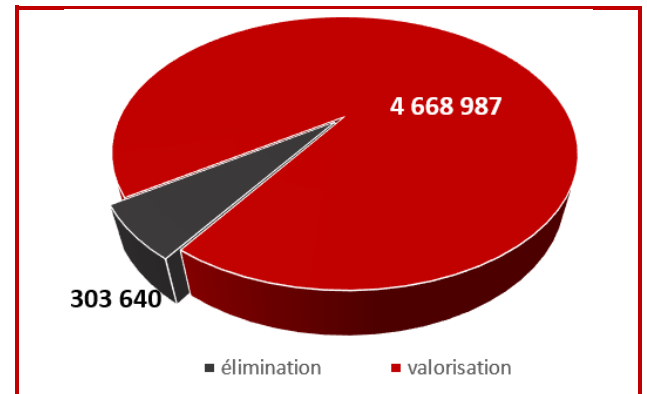

France entière - 2018

2 490 dossiers de notification traités

2 397 consentements accordés

Déchets exportés et importés en 2018 de/en France

Déchets exportés et importés par région française

3 premiers pays d'origine et de destination des déchets (France entière)

Répartition : déchets non dangereux / dangereux (en tonnes)

Exportations

Importations

Répartition : déchets éliminés / valorisés (en tonnes)

Exportations

Importations

Trois premiers déchets exportés et importés (avec leur code CE)

Exportations

Importations