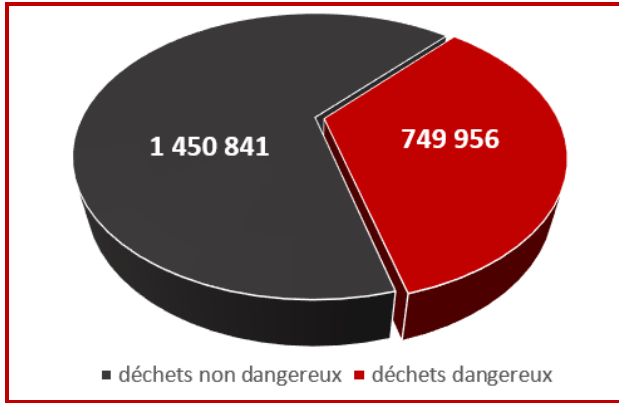

France entière - 2018

2 490 dossiers de notification traités

2 397 consentements accordés

Déchets exportés et importés en 2018 de/en France

Déchets exportés et importés par région française

3 premiers pays d'origine et de destination des déchets (France entière)

Répartition : déchets non dangereux / dangereux (en tonnes)

Exportations

Importations

Répartition : déchets éliminés / valorisés (en tonnes)

Exportations

Importations

Trois premiers déchets exportés et importés (avec leur code CE)