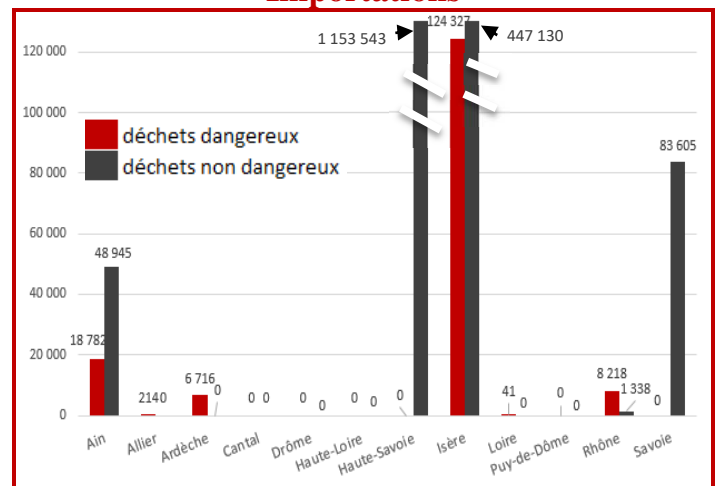

Pour la région Auvergne-Rhône-Alpes

Nombre de dossiers dont au moins un transfert a été réalisé en 2019

Déchets transférés dangereux ou non dangereux (en tonnes)

Exportations

Importations

Déchets transférés pour valorisation ou élimination (en tonnes)