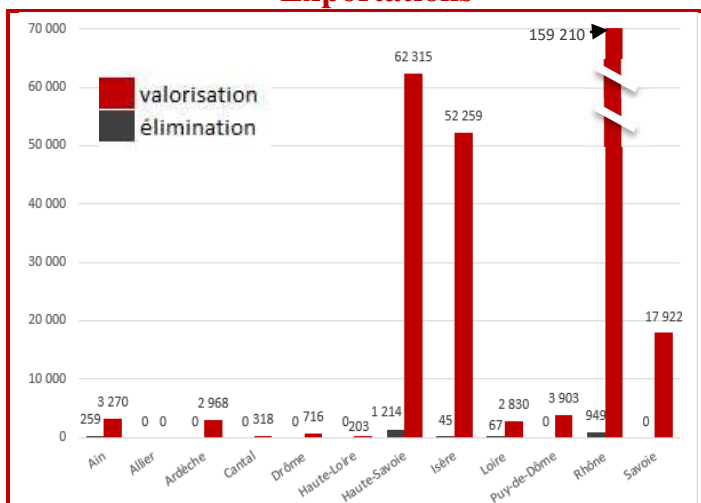

Exportations