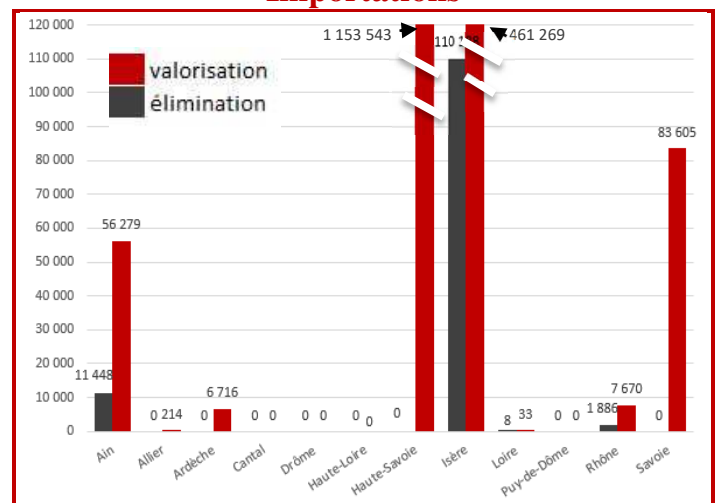

Importations