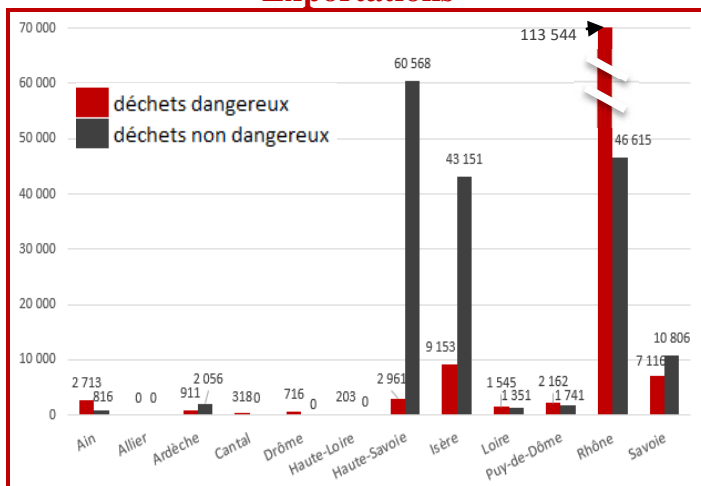

Pour la région Auvergne-Rhône-Alpes

Nombre de dossiers dont au moins un transfert a été réalisé en 2019

Déchets transférés dangereux ou non dangereux (en tonnes)

Exportations

Importations

Déchets transférés pour valorisation ou élimination (en tonnes)